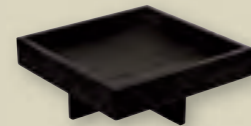

MENAGE QUADRATISCH AUF FUSS WENGE 4CM HÖHE, 18x18CM
MENAGE SQUARE ON STAND WENGE 4CM HEIGHT, 18x18CM

ART-NR: 7 47 8901 91 000000
GRÖSSE / SIZE: 18x18cm / 7.1x7.1"
GEWICHT / WEIGHT: 398g
HÖHE / HEIGHT: 7,1cm / 2.8"
VPE / CP: 1 Stück / Piece