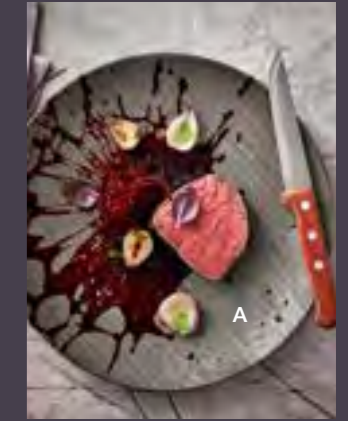

Seite / Page 26

A BRUSH TELLER FLACH COUP RUND GRAU / BRUSH PLATE FLAT COUP ROUND GREY
GRÖSSE / SIZE: Ø28cm / Ø11.1"
MATERIAL: Steinzeug / Stoneware
ART-NR: 7 01 1228 91 060543