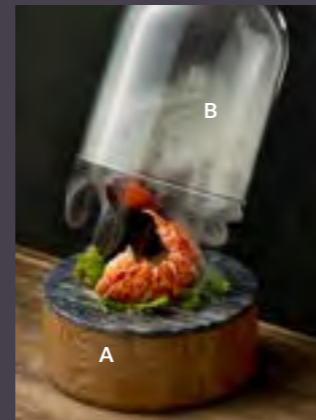

Seite / Page 22

A GOURMETBOWL MIT MARMORDECKEL / GOURMETBOWL WITH MARBLE LID
GRÖSSE / SIZE: Ø16cm / Ø6.3"
MATERIAL: Eiche / Marmor Oak / Marble
ART-NR: 7 96 3100 91 000000

B GLAS-CLOCHE / GLASS CLOCHE
GRÖSSE / SIZE: Ø13cm / Ø5.1"
MATERIAL: Glas / Glass
ART-NR: 7 51 6400 91 000000