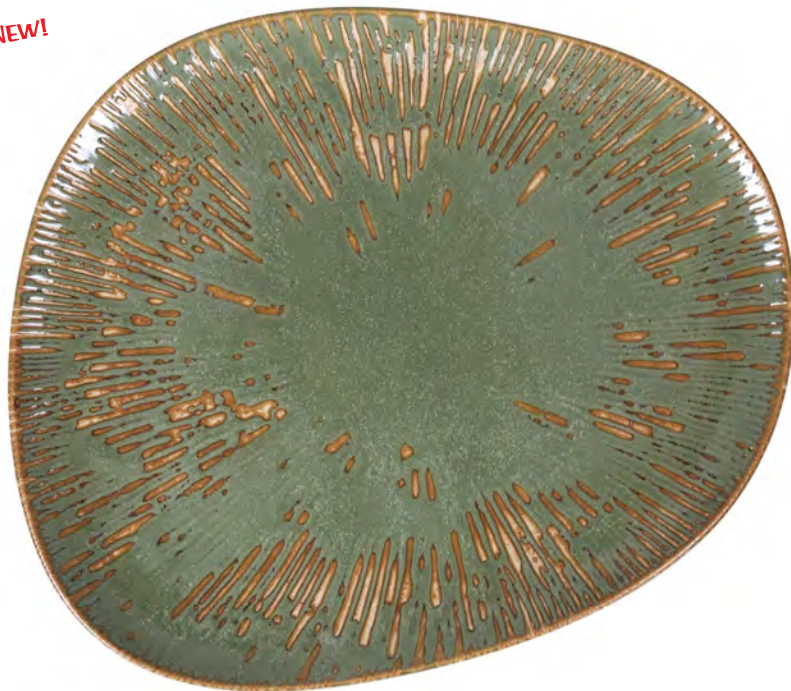

Plato degustación  
Degustation plate  
Assiette dégustation

B928336AF 16x4 12-1

 Los productos identificados con este logo tienen una resistencia superior en el borde.  
Products identified with this logo have superior edge chip resistancy.

 **NEW!**

Referencia   

Bandeja  
Tray  
Plateau

B928195AF 23x16 12-1

b

NEW!

Los productos identificados con este logo tienen una resistencia superior en el borde.  
 Products identified with this logo have superior edge chip resistancy.