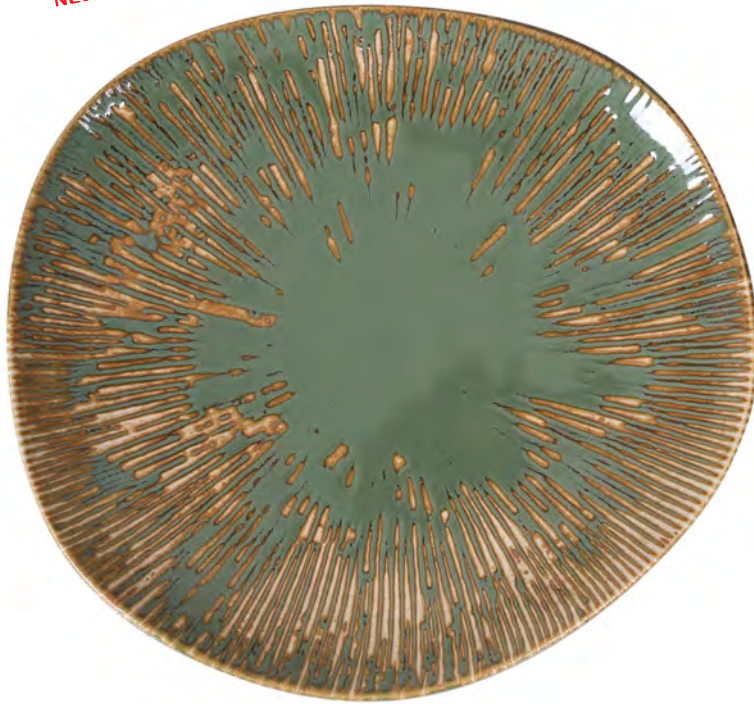

b

b

NEW!

Referencia			
------------	--	--	--

Plato llano  
 Flat plate  
 Assiette plate

<u>B928265AF</u>	33x27		6-1
------------------	-------	--	-----

Plato postre  
 Dessert plate  
 Assiette dessert

<u>B928263AF</u>	24x19,5		12-1
------------------	---------	--	------

TANGO

Referencia			
------------	---	---	---

Bandeja  
 Tray  
 Plateau

<u>B928266AF</u>	36x17		12-1
------------------	-------	--	------

TANGO

# Barroco II

Colección

NEW!

Referencia   

Bandeja  
Tray  
Plateau

B928262AF 29x27,5 6-1

TANGO

Los productos identificados con este logo tienen una resistencia superior en el borde.  
Products identified with this logo have superior edge chip resistancy.