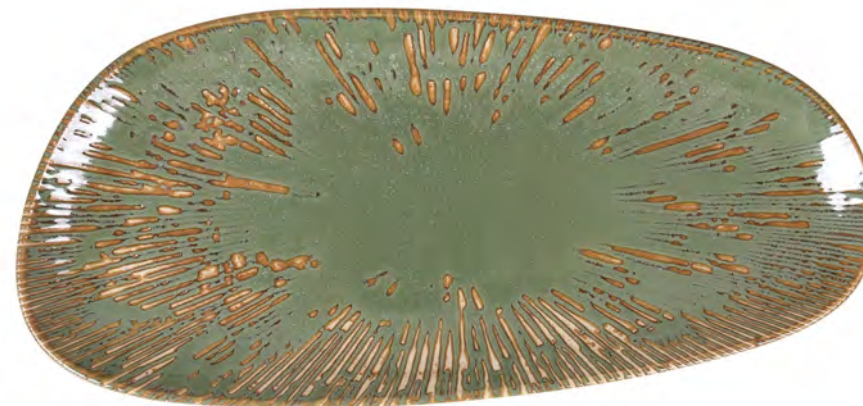

Plato degustación  
Degustation plate  
Assiette dégustation

B928336AF 16x4 12-1

 Los productos identificados con este logo tienen una resistencia superior en el borde.  
Products identified with this logo have superior edge chip resistancy.

 **NEW!**

Referencia   

Bandeja  
Tray  
Plateau

B928195AF 23x16 12-1

b

NEW!

Los productos identificados con este logo tienen una resistencia superior en el borde.  
 Products identified with this logo have superior edge chip resistancy.

b

b

NEW!

Referencia			
------------	--	--	--

Plato llano  
 Flat plate  
 Assiette plate

<u>B928265AF</u>	33x27		6-1
------------------	-------	--	-----

Plato postre  
 Dessert plate  
 Assiette dessert

<u>B928263AF</u>	24x19,5		12-1
------------------	---------	--	------