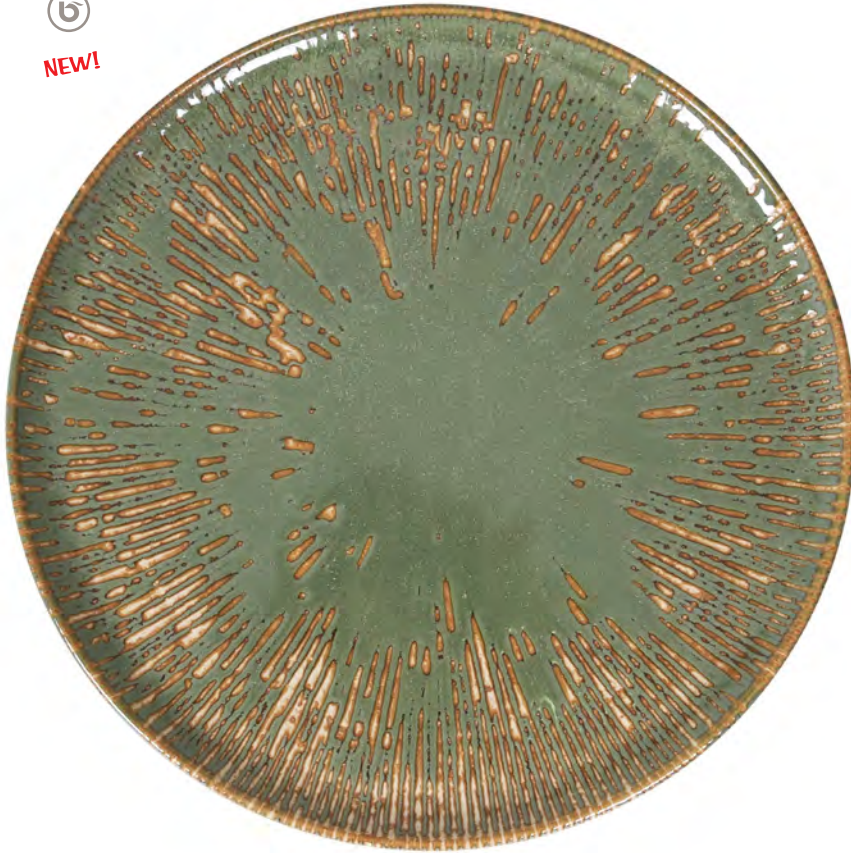

NEW!

NEW!

Los productos identificados con este logo tienen una resistencia superior en el borde.
Products identified with this logo have superior edge chip resistancy.

Plato presentación
Presentation plate
Assiette presentation

Referencia	cm		
B928252AF	32x2		6-1

Plato llano
Flat plate
Assiette plate

Referencia	cm		
B928002AF	27x2,5		12-1
B928003AF	25x2,5		12-1
B928297AF	23		12-1
B928004AF	21x2,2		12-1
B928337AF	15		12-1

Plato postre
Dessert plate
Assiette dessert

Plato pan
Bread plate
Assiette pain

Barroco II Colección