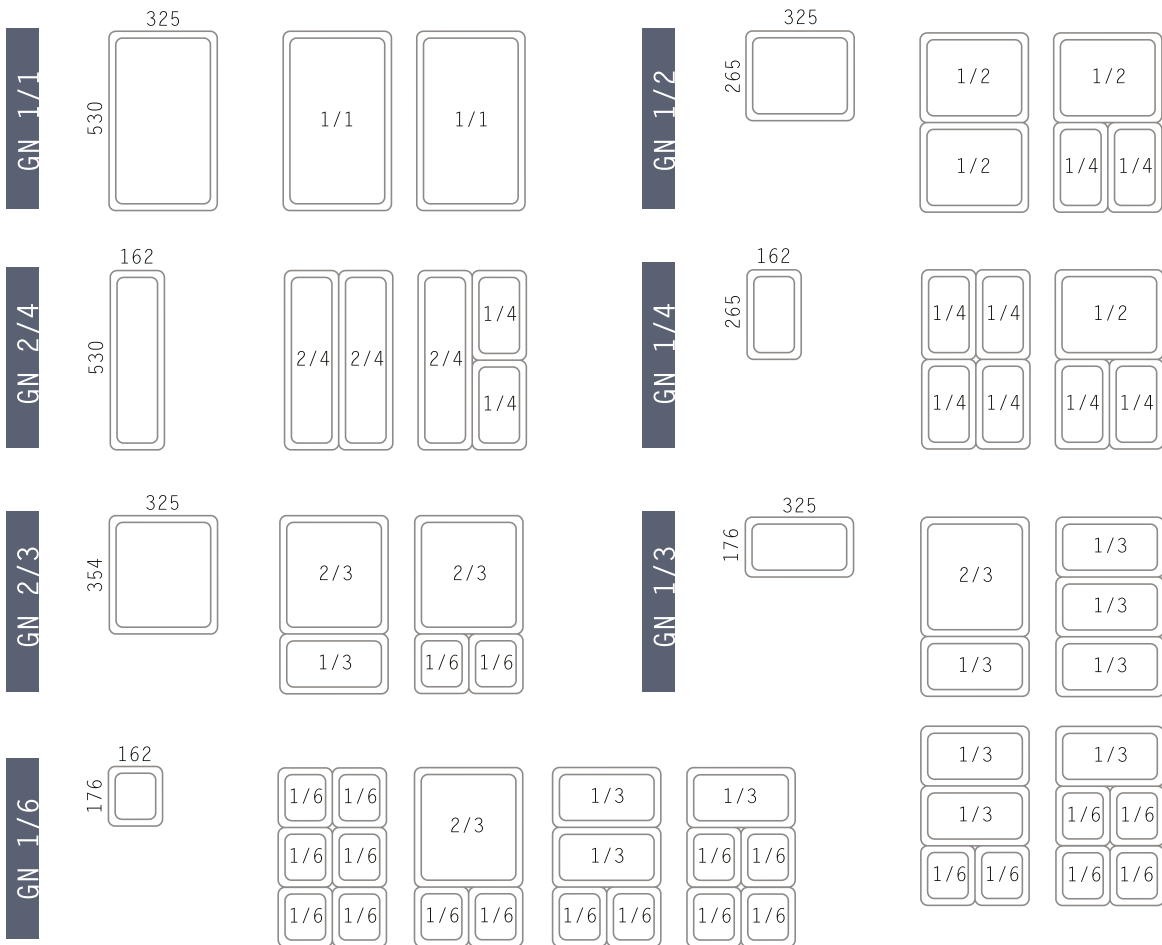

Disponibili su richiesta colore esterno
Available upon request color outside