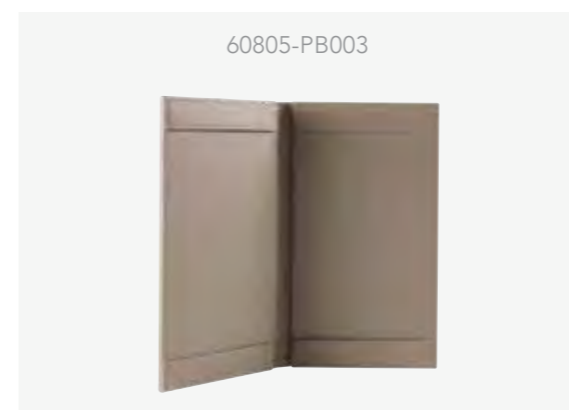

BAR BILL HOLDER

Size: L 138 x W 240 mm

Art.-No.: 60805

60805-PB009

60805-PB003

60821-PB009

MENU HOLDER

Size: L 135 x H 315 mm