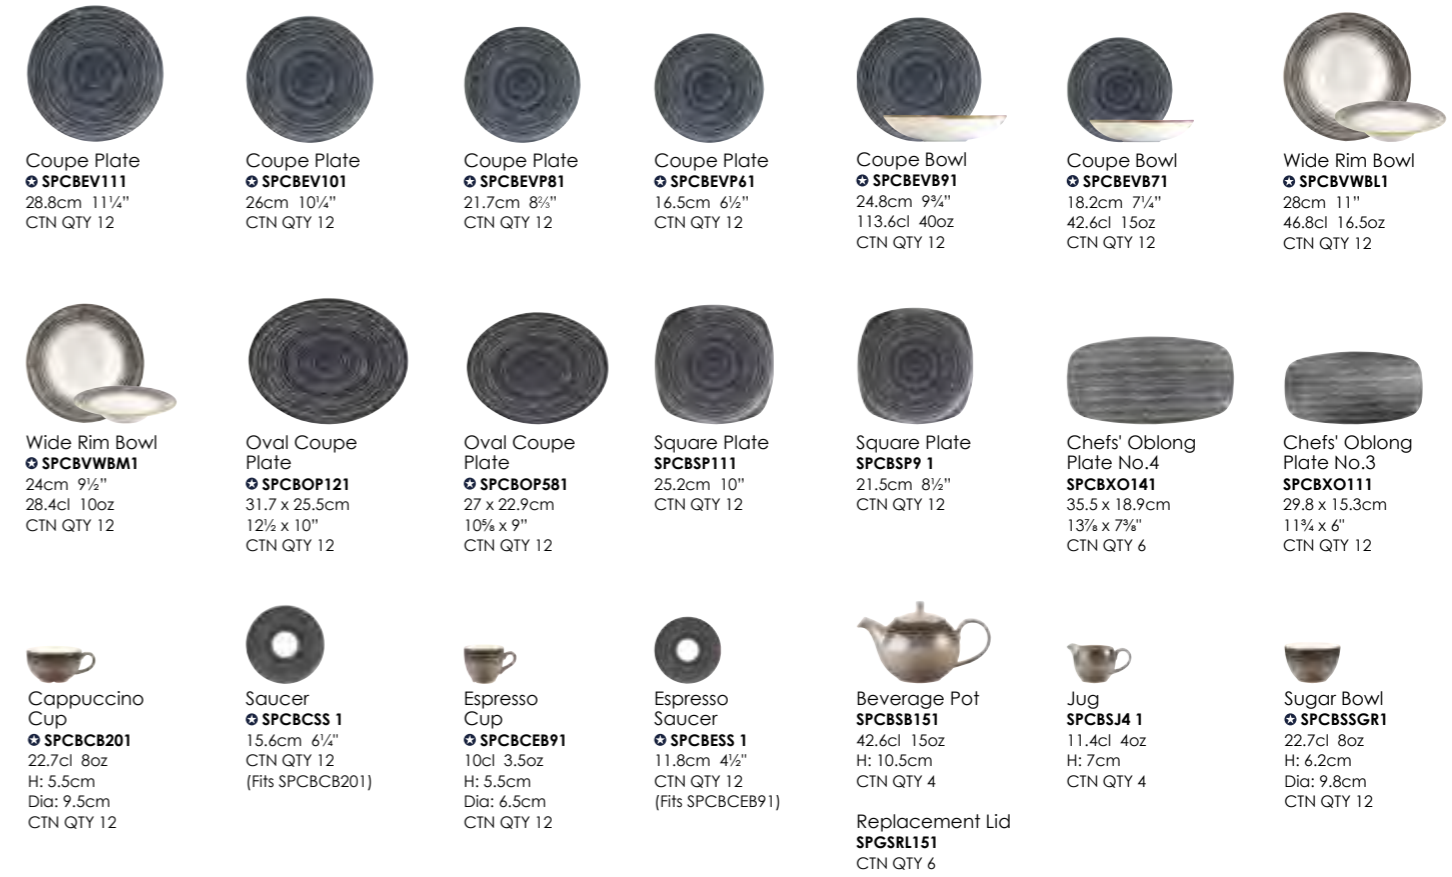

HOMESPUN ITEM RANGE | CHARCOAL BLACK

Coupe Plate
SPCBEV111
28.8cm 11¼"
CTN QTY 12

Coupe Plate
SPCBEV101
26cm 10¼"
CTN QTY 12

Coupe Plate
SPCBEVP81
21.7cm 8½"
CTN QTY 12

Coupe Plate
SPCBEVP61
16.5cm 6½"
CTN QTY 12

Coupe Bowl
SPCBEVB91
24.8cm 9¾"
113.6cl 40oz
CTN QTY 12

Coupe Bowl
SPCBEVB71
18.2cm 7¼"
42.6cl 15oz
CTN QTY 12

Wide Rim Bowl
SPCBVWBL1
28cm 11"
46.8cl 16.5oz
CTN QTY 12

Wide Rim Bowl
SPCBVWBM1
24cm 9½"
28.4cl 10oz
CTN QTY 12

Oval Coupe Plate
SPCBOP121
31.7 x 25.5cm
12½ x 10"
CTN QTY 12

Oval Coupe Plate
SPCBOP581
27 x 22.9cm
10½ x 9"
CTN QTY 12

Square Plate
SPCBSP111
25.2cm 10"
CTN QTY 12

Square Plate
SPCBSP91
21.5cm 8½"
CTN QTY 12

Chefs' Oblong Plate No.4
SPCBXO141
35.5 x 18.9cm
13¾ x 7¾"
CTN QTY 6

Chefs' Oblong Plate No.3
SPCBXO111
29.8 x 15.3cm
11¾ x 6"
CTN QTY 12

Cappuccino Cup
SPCBCB201
22.7cl 8oz
H: 5.5cm
Dia: 9.5cm
CTN QTY 12

Saucer
SPCBCSS 1
15.6cm 6¼"
CTN QTY 12
(Fits SPCBCB201)

Espresso Cup
SPCBCEB91
10cl 3.5oz
H: 5.5cm
Dia: 6.5cm
CTN QTY 12

Espresso Saucer
SPCBESS 1
11.8cm 4½"
CTN QTY 12
(Fits SPCBCEB91)

Beverage Pot
SPCBSB151
42.6cl 15oz
H: 10.5cm
CTN QTY 4

Jug
SPCBSJ4 1
11.4cl 4oz
H: 7cm
CTN QTY 4

Sugar Bowl
SPCBSGR1
22.7cl 8oz
H: 6.2cm
Dia: 9.8cm
CTN QTY 12

Replacement Lid
SPGSRL151
CTN QTY 6