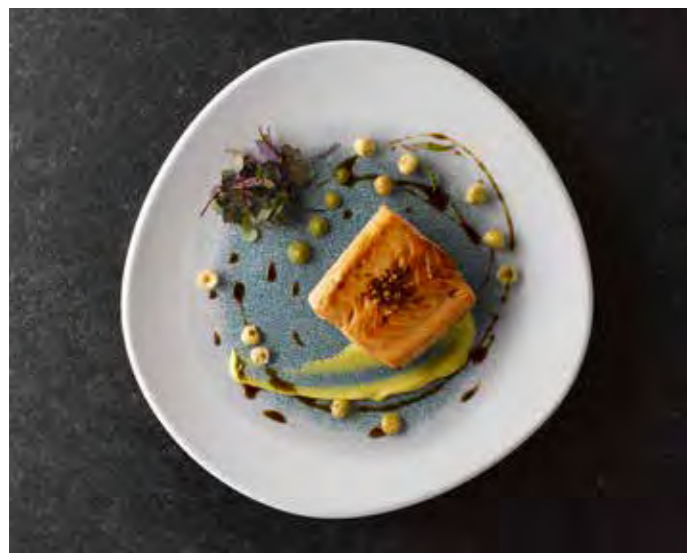

Coupe Plate RKTBEV111 28.8cm 11 1/4" CTN QTY 12	 Coupe Plate RKTBEV101 26cm 10 1/4" CTN QTY 12	 Coupe Plate RKTBEVP81 21.7cm 8 1/2" CTN QTY 12	 Coupe Plate RKTBEVP61 16.5cm 6 1/2" CTN QTY 12	 Coupe Bowl RKTBEVB91 24.8cm 9 1/4" 113.6cl 40oz CTN QTY 12	 Coupe Bowl RKTBEVB71 18.2cm 7 1/4" 42.6cl 15oz CTN QTY 12	 Chefs' Walled Plate RKTBW261 26cm 10 1/4" H: 2cm CTN QTY 6	 Chefs' Walled Plate RKTBW211 21cm 8 1/4" H: 2cm CTN QTY 6	 Organic Round Plate RKTBOG111 28.6cm 11 1/4" CTN QTY 12	 Organic Round Plate RKTBOG101 26.4cm 10 1/4" CTN QTY 12	 Organic Round Plate RKTBOG8 1 21cm 8 1/4" CTN QTY 12	 Organic Round Plate RKTBOG7 1 18.6cm 7 1/4" CTN QTY 12	 Organic Round Bowl RKTBOGB11 25.3cm 9 1/4" CTN QTY 12	 Triangle Bowl RKTBTB91 23.5cm 9 1/4" 60cl 21oz CTN QTY 12
 Wide Rim Bowl RKTBVWB11 28cm 11" 46.8cl 16.5oz CTN QTY 12	 Wide Rim Bowl RKTBVWB11 24cm 9 1/2" 28.4cl 10oz CTN QTY 12	 Triangle Shallow Bowl RKTBTB271 27.2 x 26.7cm 10 1/4 x 10 1/2" CTN QTY 12	 Triangle Shallow Bowl RKTBTB231 21 x 21cm 8 1/4 x 8 1/4" CTN QTY 12	 Chefs' Triangle Plate RKTBTC361 35.6 x 25cm 14 x 9 3/4" CTN QTY 6	 Chefs' Triangle Plate RKTBTC351 35.5 x 18.8cm 13 3/4 x 7 3/4" CTN QTY 6	 Chefs' Triangle Plate RKTBTC301 30.4 x 20.5cm 12 x 8" CTN QTY 6	 Chefs' Triangle Plate RKTBTC261 26.5 x 20.5cm 10 1/2 x 8" CTN QTY 12	 Chefs' Triangle Plate RKTBTC201 20 x 15cm 7 7/8 x 5 7/8" CTN QTY 12	 Chefs' Geo Plate RKTBGE351 35 x 18.5cm 13 3/4 x 7 1/4" CTN QTY 6	 Chefs' Geo Plate RKTBGE301 30 x 15.5cm 11 3/4 x 6 1/4" CTN QTY 12	 Chefs' Oblong Plate No.9 RKTBP141 35.5 x 24.5cm 13 3/4 x 9 3/4" CTN QTY 6	 Chefs' Oblong Plate No.8 RKTBOB141 30 x 19.9cm 12 x 7 7/8" CTN QTY 6	 Chefs' Oblong Plate No.7 RKTBOB131 26.1 x 20.2cm 10 1/4 x 8" CTN QTY 12
 Chefs' Oblong Plate No.6 RKTBOB121 23.7 x 15.7cm 9 1/2 x 6 1/4" CTN QTY 12	 Chefs' Oblong Plate No.5 RKTBOB111 15.4 x 12.6cm 6 x 5" CTN QTY 6	 Chefs' Oblong Plate No.4 RKTBO141 35.5 x 18.9cm 13 3/4 x 7 3/8" CTN QTY 6	 Chefs' Oblong Plate No.3 RKTBO111 29.8 x 15.3cm 11 3/4 x 6" CTN QTY 12	 Chefs' Oblong Plate No.2 RKTBO101 26.9 x 12.7cm 10 1/2 x 5" CTN QTY 12	 Chefs' Oblong Plate No.1 RKTBO07 1 20 x 12.1cm 7 7/8 x 5 7/8" CTN QTY 12	 Square Plate RKTBS111 25.2cm 10" CTN QTY 12	 Square Plate RKTBS111 21.5cm 8 1/2" CTN QTY 12	 Oval Coupe Plate RKTBO121 31.7 x 25.5cm 12 1/2 x 10" CTN QTY 12	 Oval Coupe Plate RKTBO151 27 x 22.9cm 10 3/4 x 9" CTN QTY 12	 Chefs' Oval Plate RKTBOV351 34 x 17.3cm 13 1/4 x 6 3/4" CTN QTY 6	 Chefs' Oval Plate RKTBOV301 29 x 15cm 11 1/4 x 5 7/8" CTN QTY 12	 Round Dish RKTBD11 18.5 x 16.8cm 7 1/4 x 6 5/8" CTN QTY 12	 Round Dish RKTBD6 1 16 x 14.5cm 6 1/4 x 5 3/4" CTN QTY 12
 Rectangular Tile RKTBR11 37.6cm x 14cm 14 3/4 x 5 1/2" CTN QTY 4 (Fits Wooden Boards ZCAWBDD1 & ZCAWLWSB1)	 Snack Bowl RKTBS141 40cl 14oz H: 6.5cm Dia: 13cm 5 1/4" CTN QTY 12	 Chip Mug RKTBS111 29cl 11oz H: 8cm Dia: 10cm 3 3/4" CTN QTY 12	 Deep Bowl RKTBS111 24cl 8.4oz H: 6cm Dia: 10.2cm 4" CTN QTY 12	 Dip Pot RKTBS111 11cl 4oz H: 5cm Dia: 8.5cm 3 3/8" CTN QTY 12	 Dip Pot RKTBS111 6cl 2oz H: 4cm Dia: 7cm 2 3/4" CTN QTY 12	 Cappuccino Cup RKTBC281 34cl 12oz H: 6.5cm Dia: 11cm CTN QTY 12	 Cappuccino Cup RKTBC201 22.7cl 8oz H: 5.5cm Dia: 9.5cm CTN QTY 12	 Saucer RKTBC111 15.6cm 6 1/4" CTN QTY 12 (Fits RKTBC281 & RKTBC201)	 Espresso Cup RKTBC111 10cl 3.5oz H: 5.5cm Dia: 6.5cm CTN QTY 12	 Espresso Saucer RKTBC111 11.8cm 4 1/2" CTN QTY 12 (Fits RKTBC111)	 Mug RKTBM121 34cl 12oz H: 11cm Dia: 8cm CTN QTY 12	 Beverage Pot RKTBS151 85.2cl 30oz H: 15cm CTN QTY 4 Replacement Lid WH RL151 CTN QTY 6	 Jug RKTBS14 1 11.4cl 4oz H: 7cm CTN QTY 4