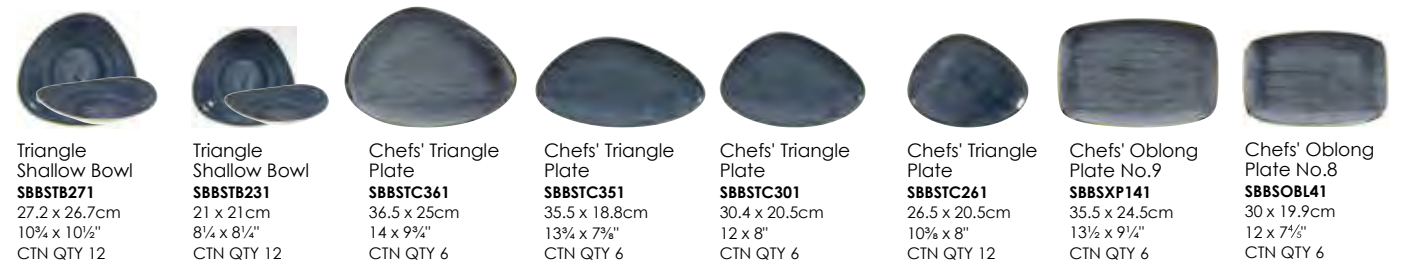

Chefs' Walled Plate
SBBSWP211
21cm 8¼"
H: 2cm
CTN QTY 6

Triangle Plate
SBBSTR121
31.1cm 12½"
CTN QTY 6

Triangle Plate
SBBSTR101
26.5cm 10½"
CTN QTY 12

Triangle Plate
SBBSTR9 1
22.9cm 9"
CTN QTY 12

Triangle Plate
SBBSTR7 1
19.2cm 7¾"
CTN QTY 12

Triangle Bowl
SBBSTRB91
23.5cm 9¼"
60cl 21oz
CTN QTY 12

Triangle Bowl
SBBSTRB71
18.5cm 7¼"
37cl 13oz
CTN QTY 12

Triangle Bowl
SBBSTRB61
15.3cm 6"
26cl 9oz
CTN QTY 12