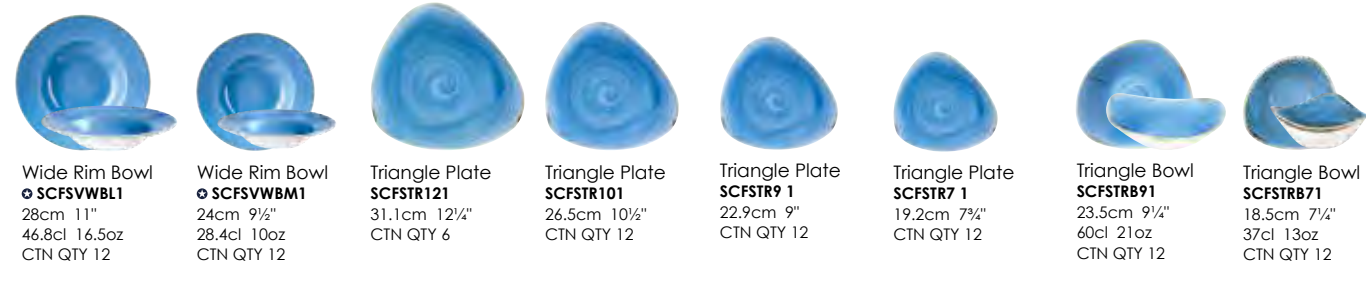

# Stonecast® Cornflower Blue

Code: SCFS

HAND FINISHED

EACH PIECE IS UNIQUE

Coupe Plate ◉ SCFSEV121 32.4cm 12¾" CTN QTY 6	Coupe Plate ◉ SCFSEV111 28.8cm 11½" CTN QTY 12	Coupe Plate ◉ SCFSEV101 26cm 10¼" CTN QTY 12	Coupe Plate ◉ SCFSEVP81 21.7cm 8½" CTN QTY 12	Coupe Plate ◉ SCFSEVP61 16.5cm 6½" CTN QTY 12	Coupe Bowl ◉ SCFSPLC21 31cm 12" 240cl 84.5oz CTN QTY 12	Coupe Bowl ◉ SCFSEVB91 24.8cm 9¾" 113.6cl 40oz CTN QTY 12	Coupe Bowl ◉ SCFSEVB71 18.2cm 7¼" 42.6cl 15oz CTN QTY 12
--	---	---	--	--	---	---	--

Wide Rim Bowl ◉ SCFVWBL1 28cm 11" 46.8cl 16.5oz CTN QTY 12	Wide Rim Bowl ◉ SCFVWBM1 24cm 9½" 28.4cl 10oz CTN QTY 12	Triangle Plate SCFSTR121 31.1cm 12¼" CTN QTY 6	Triangle Plate SCFSTR101 26.5cm 10½" CTN QTY 12	Triangle Plate SCFSTR9 1 22.9cm 9" CTN QTY 12	Triangle Plate SCFSTR7 1 19.2cm 7¾" CTN QTY 12	Triangle Bowl SCFSTRB91 23.5cm 9¼" 60cl 21oz CTN QTY 12	Triangle Bowl SCFSTRB71 18.5cm 7¼" 37cl 13oz CTN QTY 12
--	--	---	--	--	---	---	---