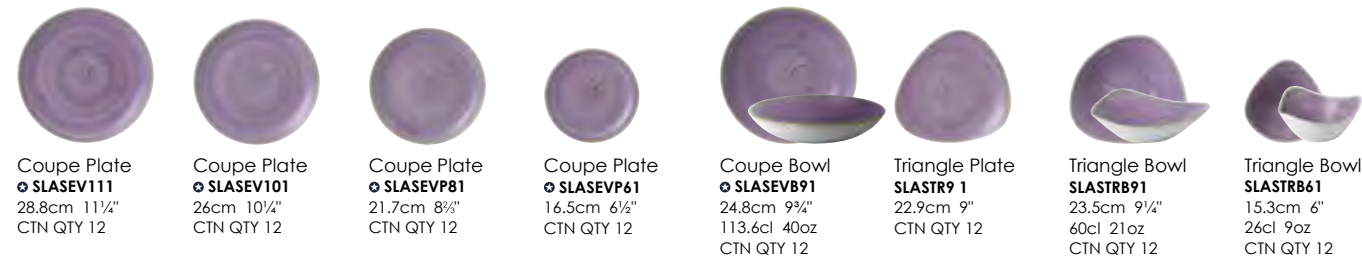

Coupe Plate
SLASEV111
28.8cm 11¼"
CTN QTY 12

Coupe Plate
SLASEV101
26cm 10¼"
CTN QTY 12

Coupe Plate
SLASEVP81
21.7cm 8½"
CTN QTY 12

Coupe Plate
SLASEVP61
16.5cm 6½"
CTN QTY 12

Coupe Bowl
SLASEVB91
24.8cm 9¾"
113.6cl 40oz
CTN QTY 12

Triangle Plate
SLASTR91
22.9cm 9"
CTN QTY 12

Triangle Bowl
SLASTRB91
23.5cm 9¼"
60cl 21oz
CTN QTY 12

Triangle Bowl
SLASTRB61
15.3cm 6"
26cl 9oz
CTN QTY 12