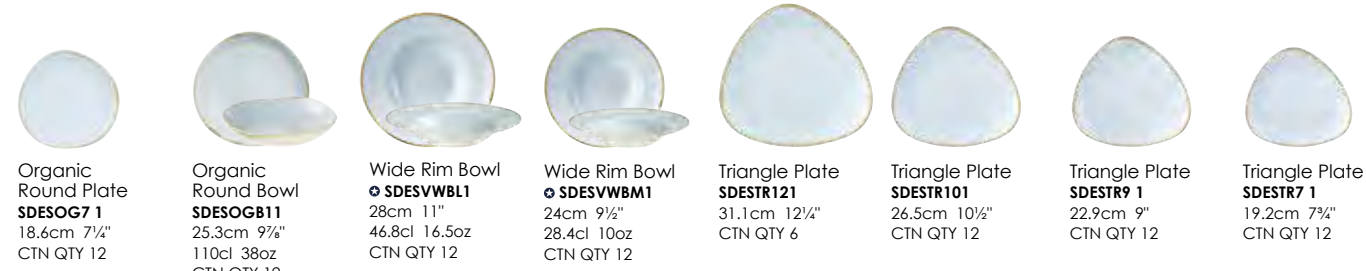

# Stonecast® Duck Egg Blue

Code: SDES

HAND FINISHED

EACH PIECE IS UNIQUE

**Coupe Plate** SDESEV121 32.4cm 12 1/2" CTN QTY 6  
**Coupe Plate** SDESEV111 28.8cm 11 1/4" CTN QTY 12  
**Coupe Plate** SDESEV101 26cm 10 1/4" CTN QTY 12  
**Coupe Plate** SDESEVP61 21.7cm 8 5/8" CTN QTY 12  
**Coupe Plate** SDESEVP61 16.5cm 6 1/2" CTN QTY 12  
**Coupe Bowl** SDESPLC21 31cm 12" 240cl 84.5oz CTN QTY 12  
**Coupe Bowl** SDESEVB91 24.8cm 9 7/8" 113.6cl 40oz CTN QTY 12  
**Coupe Bowl** SDESEVB71 18.2cm 7 1/4" 42.6cl 15oz CTN QTY 12

**Deep Coupe Plate** SDESPD271 28.1cm 11" H: 3.7cm CTN QTY 12  
**Deep Coupe Plate** SDESPD251 25.5cm 10" H: 3.5cm CTN QTY 12  
**Deep Coupe Plate** SDESPD221 22.5cm 8 7/8" H: 2.7cm CTN QTY 12  
**Chefs' Walled Plate** SDESWP261 26cm 10 1/4" H: 2cm CTN QTY 6  
**Chefs' Walled Plate** SDESWP211 21cm 8 1/4" H: 2cm CTN QTY 6  
**Organic Round Plate** SDESOG111 28.6cm 11 1/4" CTN QTY 12  
**Organic Round Plate** SDESOG101 26.4cm 10 3/8" CTN QTY 12  
**Organic Round Plate** SDESOG81 21cm 8 1/4" CTN QTY 12