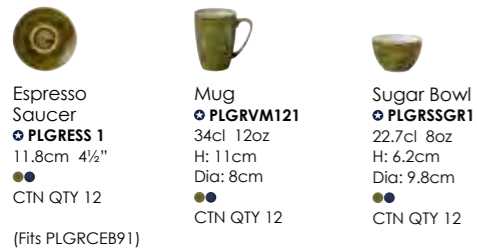

Espresso Saucer PLGRESS 1 11.8cm 4 1/2" CTN QTY 12 (Fits PLGRCEB91)
Mug PLGRVM121 34cl 12oz H: 11cm Dia: 8cm CTN QTY 12
Sugar Bowl PLGRSSGR1 22.7cl 8oz H: 6.2cm Dia: 9.8cm CTN QTY 12

CHURCHILL® super vitrified