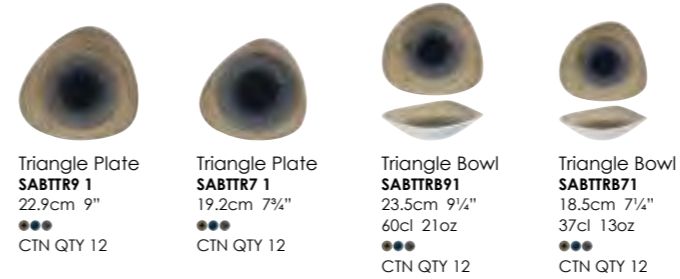

Chefs' Walled Plate SABTWP211 21cm 8 1/4" H: 2cm CTN QTY 6
Organic Round Plate SABTOG111 28.6cm 11 1/4" CTN QTY 12
Organic Round Plate SABTOG101 26.4cm 10 3/8" CTN QTY 12
Organic Round Plate SABTOG8 1 21cm 8 1/4" CTN QTY 12
Organic Round Plate SABTOG7 1 18.6cm 7 1/4" CTN QTY 12
Organic Round Bowl SABTOGB11 25.3cm 9 7/8" 110cl 38oz CTN QTY 12
Triangle Plate SABTR121 31.1cm 12 1/4" CTN QTY 6
Triangle Plate SABTR101 26.5cm 10 1/2" CTN QTY 12

Triangle Plate SABTR9 1 22.9cm 9" CTN QTY 12
Triangle Plate SABTR7 1 19.2cm 7 1/4" CTN QTY 12
Triangle Bowl SABTRB91 23.5cm 9 1/4" 60cl 21oz CTN QTY 12
Triangle Bowl SABTRB71 18.5cm 7 1/4" 37cl 13oz CTN QTY 12