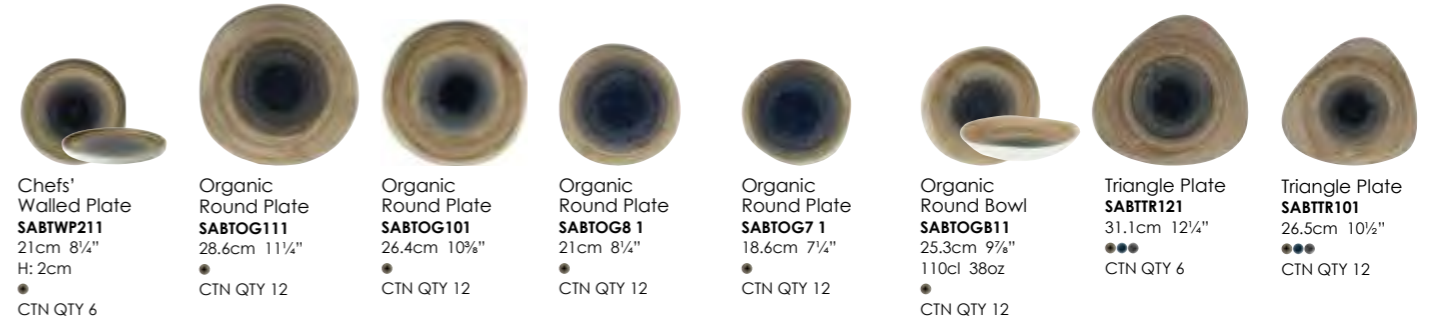

Coupe Plate SABTEV111 28.8cm 11 1/4" CTN QTY 12
Coupe Plate SABTEV101 26cm 10 1/4" CTN QTY 12
Coupe Plate SABTEVP81 21.7cm 8 5/8" CTN QTY 12
Coupe Plate SABTEVP61 16.5cm 6 1/2" CTN QTY 12
Deep Coupe Plate SABTPD271 28.1cm 11" H: 3.7cm CTN QTY 12
Deep Coupe Plate SABTPD251 25.5cm 10" H: 3.5cm CTN QTY 12
Deep Coupe Plate SABTPD221 22.5cm 8 7/8" H: 2.7cm CTN QTY 12
Chefs' Walled Plate SABTWP261 26cm 10 1/4" H: 2cm CTN QTY 6