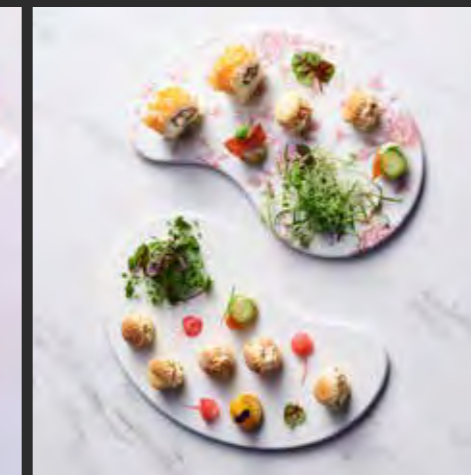

Signature Tiles

Premium Creations

🇬🇧 Create a signature style with our contemporary rectangular and organic tiles.

🇩🇪 Kreieren Sie einen unverwechselbaren Stil mit unseren modernen rechteckigen und organischen Platten.

🇫🇷 Créez un style distinctif avec Tiles, les plaques rectangulaires et organiques.

🇪🇸 Crea un aspecto contemporáneo con las bandejas orgánicas y rectangulares planas.

🇮🇹 Crea uno stile inconfondibile con le nostre moderne piastrelle rettangolari e organiche.

* Wood items made in Thailand