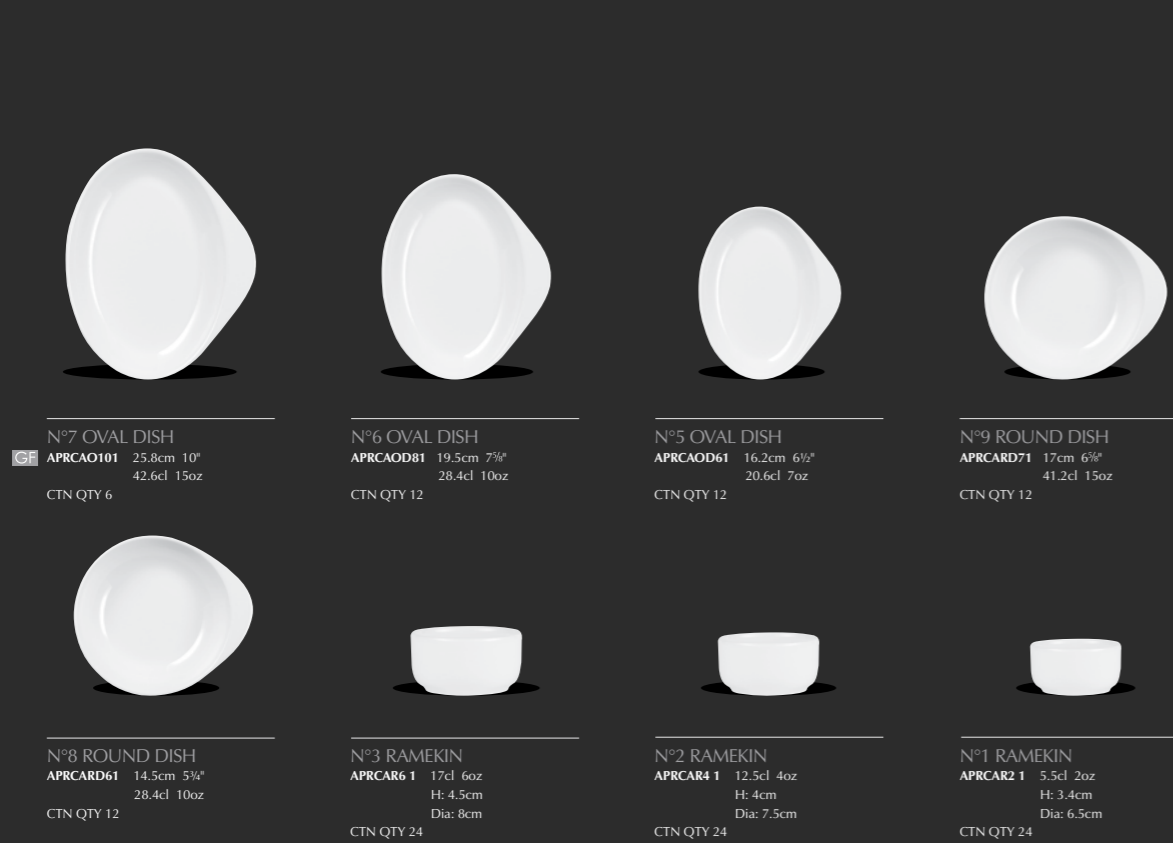

N°7 OVAL DISH
APRCO101 25.8cm 10"
42.6cl 15oz
CTN QTY 6

N°6 OVAL DISH
APRCO081 19.5cm 7 7/8"
28.4cl 10oz
CTN QTY 12

N°5 OVAL DISH
APRCO061 16.2cm 6 1/2"
20.6cl 7oz
CTN QTY 12

N°9 ROUND DISH
APRCARD71 17cm 6 3/4"
41.2cl 15oz
CTN QTY 12

N°8 ROUND DISH
APRCARD61 14.5cm 5 3/4"
28.4cl 10oz
CTN QTY 12

N°3 RAMEKIN
APRCAR61 17cl 6oz
H: 4.5cm
Dia: 8cm
CTN QTY 24

N°2 RAMEKIN
APRCAR41 12.5cl 4oz
H: 4cm
Dia: 7.5cm
CTN QTY 24

N°1 RAMEKIN
APRCAR21 5.5cl 2oz
H: 3.4cm
Dia: 6.5cm
CTN QTY 24