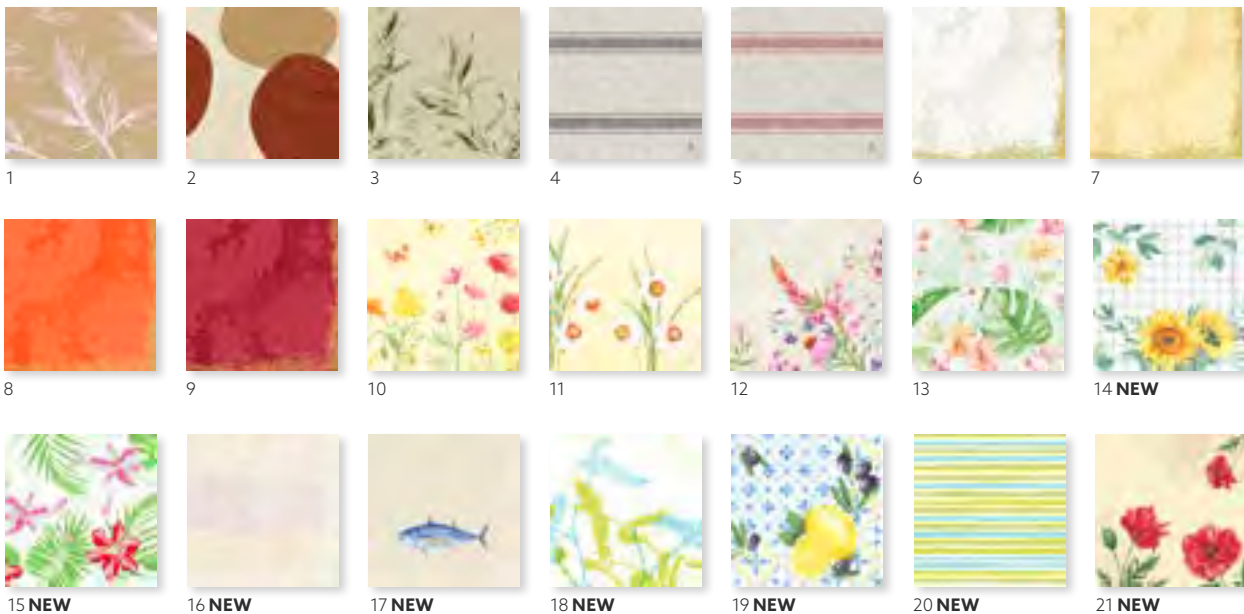

CLASSIC 4-PLY, 40 X 40 CM

NO	ARTICLE	DESCRIPTION	PACK				NO	ARTICLE	DESCRIPTION	PACK			
1	199142	Eco Leaves	6 x 50	•	•	•	12	195833	Floret	6 x 50	•	•	•
2	195812	Earthy	6 x 50	•	•	•	13	195823	Tropical Garden	6 x 50	•	•	•
3	195800	Foliage	6 x 50	•	•	•	14	202461	Sunflower Day	6 x 50	•	•	•
4	186463	Cocina Black	6 x 50	•	•	•	15	202454	Tropical Lily	6 x 50	•	•	•
5	186464	Cocina Bordeaux	6 x 50	•	•	•	16	202440	Serenity	6 x 50	•	•	•
6	174228	Royal White	6 x 50	•	•	•	17	202540	Tide	6 x 50	•	•	•
7	174229	Royal Cream	6 x 50	•	•	•	18	202566	Elise	6 x 50	•	•	•
8	199260	Royal Sun Orange	6 x 50	•	•	•	19	202471	Mediterranean	6 x 50	•	•	•
9	174230	Royal Bordeaux	6 x 50	•	•	•	20	202549	Elise Stripes	6 x 50	•	•	•
10	199116	Poppy Field	6 x 50	•	•	•	21	202530	Monique	6 x 50	•	•	•
11	199125	Daffodil Joy	6 x 50	•	•	•