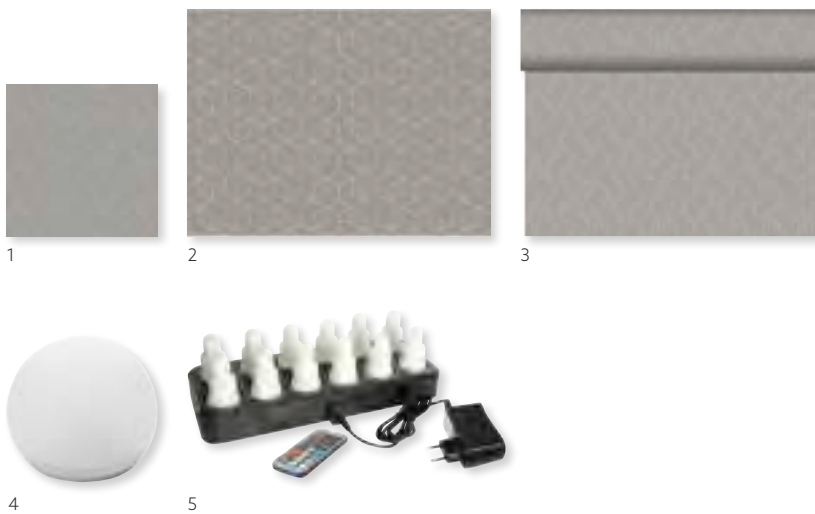

WOVEN GRANITE GREY

MATCHING COLOURS

WHITE

GRANITE GREY

NO	ART.	DESCRIPTION	PACK					NO	ART.	DESCRIPTION	PACK				
1	199153	Dunisoft® Napkin, 40 x 40 cm	6 x 60	•	•			4	198864	LED Holder Globe, 8,4 x 10 cm	4 x 1				
2	201554	Dunicel® Placemat, 30 x 40 cm	5 x 100	•				5	171486	LED Set, rechargeable, multicolour, 12 pcs, 70 x 40 mm	1 x 1				
3	199154	Dunicel® Tête-à-Tête, 0,4 x 24 m	4 x 1	•