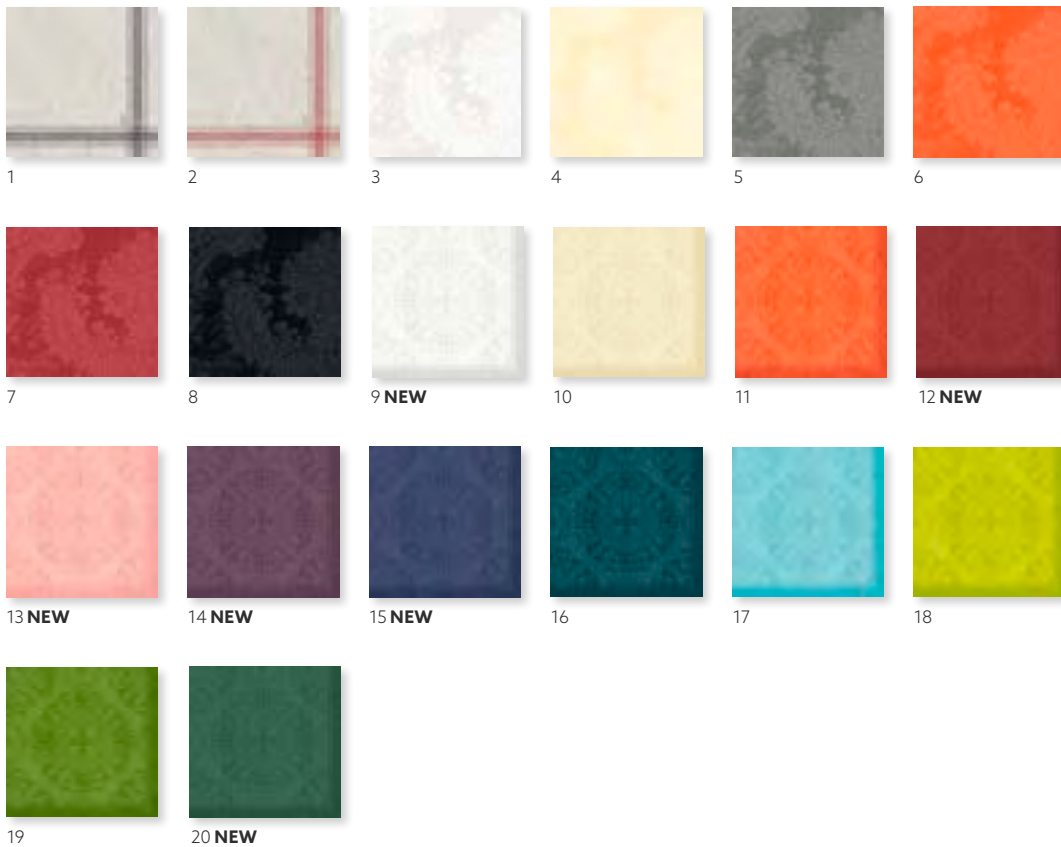

DUNILIN®, 40 X 40 CM

NO	ARTICLE	DESCRIPTION	PACK			
1	186594	Cocina Black	12 x 45	•	•	
2	186595	Cocina Bordeaux	12 x 45	•	•	
3	186604	Royal White	12 x 45	•	•	
4	186605	Royal Cream	12 x 45	•	•	
5	186607	Royal Granite Grey	12 x 45	•	•	
6	199331	Royal Sun Orange	12 x 45	•	•	
7	186606	Royal Bordeaux	12 x 45	•	•	
8	186609	Royal Black	12 x 45	•	•	
9	202575	Opulent White	12 x 45	•	•	
10	192137	Opulent Cream	12 x 45	•	•	
11	199257	Opulent Sun Orange	12 x 45	•	•	

NO	ARTICLE	DESCRIPTION	PACK			
12	202576	Opulent Bordeaux	12 x 45	•	•	
13	202579	Opulent Mellow Rose	12 x 45	•	•	
14	202580	Opulent Plum	12 x 45	•	•	
15	202577	Opulent Dark Blue	12 x 45	•	•	
16	192140	Opulent Ocean Teal	12 x 45	•	•	
17	192142	Opulent Mint Blue	12 x 45	•	•	
18	192138	Opulent Kiwi	12 x 45	•	•	
19	192141	Opulent Leaf Green	12 x 45	•	•	
20	202578	Opulent Dark Green	12 x 45	•	•