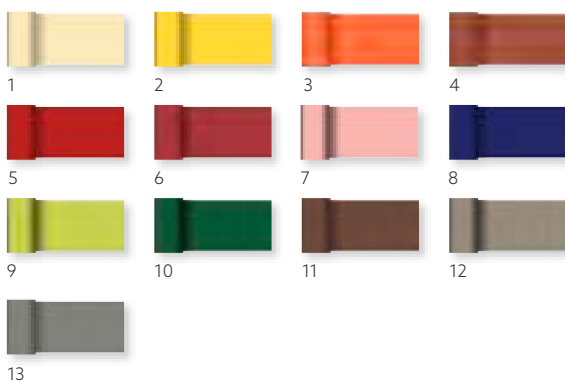

DUNICEL® TABLERUNNER, 0,15 X 20 M

NO	ART.	DESCRIPTION	PACK	
1	178422	Linnea Cream	6 x 1	•
2	178421	Linnea Yellow	6 x 1	•
3	199272	Linnea Sun Orange	6 x 1	•
4	199276	Linnea Earth Terra	6 x 1	•
5	178418	Linnea Red	6 x 1	•
6	178417	Linnea Bordeaux	6 x 1	•
7	178428	Linnea Mellow Rose	6 x 1	•
8	178419	Linnea Dark Blue	6 x 1	•
9	178416	Linnea Kiwi	6 x 1	•
10	178420	Linnea Dark Green	6 x 1	•
11	178427	Linnea Chestnut	6 x 1	•
12	178429	Linnea Greige	6 x 1	•
13	178426	Linnea Granite Grey	6 x 1	•