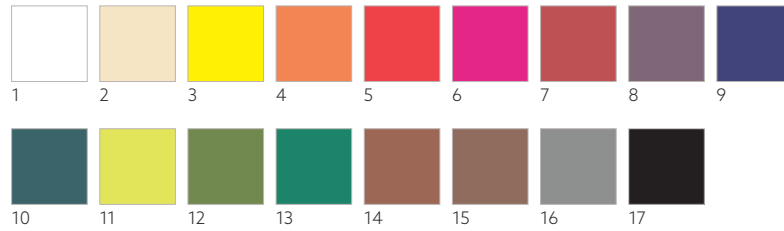

TISSUE, 2-PLY, 33 X 33 CM

NO	ART.	DESCRIPTION	PACK				NO	ART.	DESCRIPTION	PACK			
1	180376	White	16 x 125	•	•	•	12	186352	Leaf Green	16 x 125	•	•	•
2	180377	Cream	16 x 125	•	•	•	13	180382	Dark Green	16 x 125	•	•	•
3	180385	Yellow	16 x 125	•	•	•	14	198844	Earth Terra	16 x 125	•	•	•
4	198824	Sun Orange	16 x 125	•	•	•	15	174088	Chestnut	16 x 125	•	•	•
5	180384	Red	16 x 125	•	•	•	16	156902	Granite Grey	16 x 125	•	•	•
6	165586	Fuchsia	16 x 125	•	•	•	17	151803	Black	16 x 125	•	•	•
7	180381	Bordeaux	16 x 125	•	•	•							
8	165513	Plum	16 x 125	•	•	•	NO	ART.	DESCRIPTION	PACK			
9	180383	Dark Blue	16 x 125	•	•	•	1	314015	White	4 x 300	•	•	•
10	186391	Ocean Teal	16 x 125	•	•	•	NO	ART.	DESCRIPTION	PACK			
11	160094	Kiwi	16 x 125	•	•	•	1	341455	White	10 x 300	•	•	•