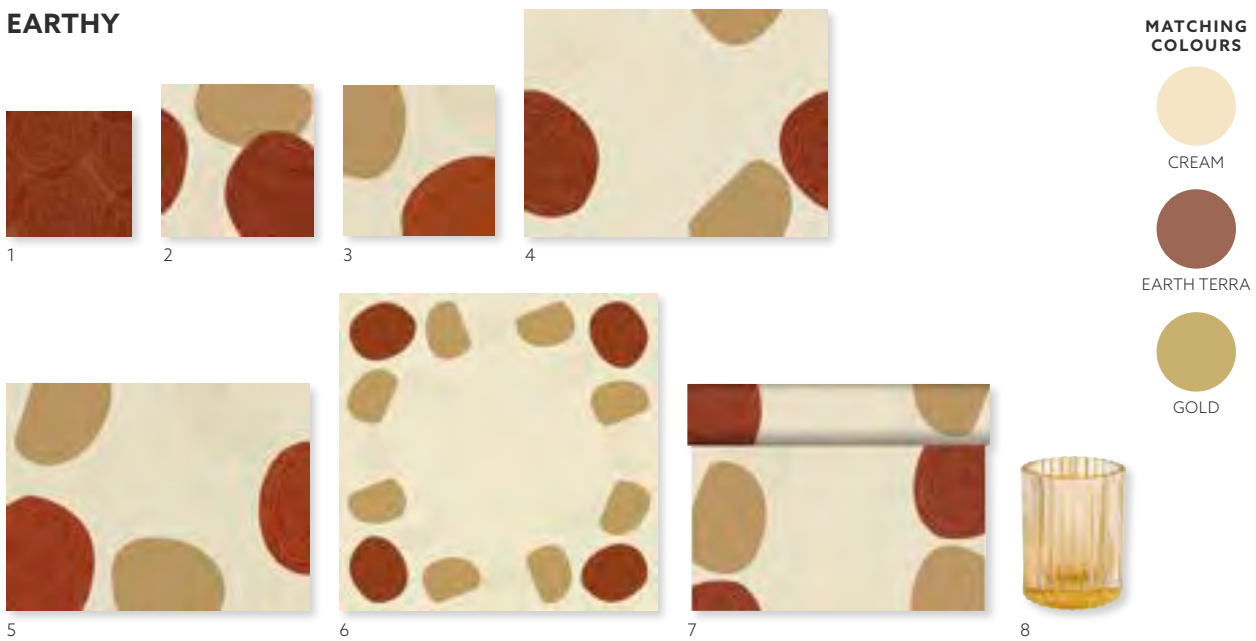

EARTHY

NO	ART.	DESCRIPTION	PACK				
1	195810	Tissue Napkin, 3-ply, 33 x 33 cm	10 x 50	•	•	•	•
	195811	Tissue Napkin, 3-ply, 33 x 33 cm	4 x 250	•	•	•	•
2	195812	Classic Napkin, 40 x 40 cm	6 x 50	•	•	•	•
3	195813	Dunisoft® Napkin, 40 x 40 cm	12 x 60	•	•	•	•
4	195814	Dunicel® Placemat, 30 x 40 cm	5 x 100	•	•	•	•
5	195815	Paper Placemat, 30 x 40 cm	4 x 250	•	•	•	•

NO	ART.	DESCRIPTION	PACK				
6	195816	Dunicel® Slipcover, 84 x 84 cm	5 x 20	•	•	•	•
	195817	Dunicel® Slipcover, 84 x 84 cm	1 x 100	•	•	•	•
7	195818	Dunicel® Tête-à-Tête, 0,4 x 24 m	4 x 1	•	•	•	•
8	194592	Candle Holder Comodo, 70 x Ø 55 mm	6 x 1	•	•	•	•