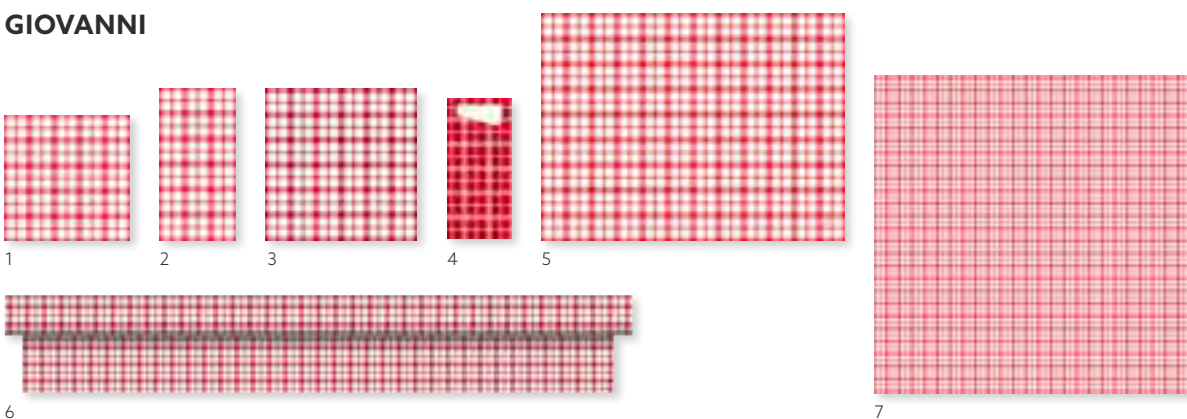

GIOVANNI

NO	ART.	DESCRIPTION	PACK				
1	168130	Tissue Napkin, 3-ply, 33 x 33 cm	4 x 250	•	•	•	•
2	168196	Tissue Napkin, 3-ply, 1/8 Head Folded, 40 x 40 cm	4 x 250	•	•	•	•
3	186712	Dunisoft® Napkin, 40 x 40 cm	12 x 60	•	•	•	•
4	168423	Duni Sacchetto® Tissue, 1/12 Folded, 8,5 x 19 cm	5 x 100	•	•	•	•

NO	ART.	DESCRIPTION	PACK				
5	168296	Paper Placemat, 30 x 40 cm	4 x 250	•	•	•	•
6	186653	Dunicel® Banquet Reel, 1,18 x 25 m	2 x 1	•	•	•	•
7	168165	Dunicel® Slipcover, 84 x 84 cm	5 x 20	•	•	•	•
	168313	Dunisilk® Slipcover, 84 x 84 cm	5 x 20	•	•	•	•