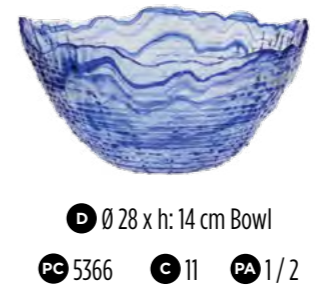

# SEA URCHIN

**D** Ø 8,5 x h: 4,5 cm Bowl  
**PC** 5313 **C** 1-Clear **PA** 8 / 32

**D** Ø 28 x h: 14 cm Bowl  
**PC** 5366 **C** 1-Clear **PA** 1 / 2

**D** Ø 39,5 x h: 7 cm Bowl  
**PC** 5283 **C** 1-Clear **PA** 4 / 8

**D** Ø 8,5 x h: 4,5 cm Bowl  
**PC** 5313 **C** 11 **PA** 8 / 32

**D** Ø 28 x h: 14 cm Bowl  
**PC** 5366 **C** 11 **PA** 1 / 2

**D** Ø 39,5 x h: 7 cm Bowl  
**PC** 5283 **C** 11 **PA** 4 / 8

**D** Ø 8,5 x h: 4,5 cm Bowl  
**PC** 5313 **C** 2 **PA** 8 / 32