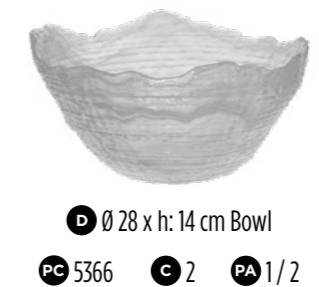

# SEA URCHIN

**D** Ø 8,5 x h: 4,5 cm Bowl  
**PC** 5313 **C** 1-Clear **PA** 8 / 32

**D** Ø 28 x h: 14 cm Bowl  
**PC** 5366 **C** 1-Clear **PA** 1 / 2

**D** Ø 39,5 x h: 7 cm Bowl  
**PC** 5283 **C** 1-Clear **PA** 4 / 8

**D** Ø 8,5 x h: 4,5 cm Bowl  
**PC** 5313 **C** 11 **PA** 8 / 32

**D** Ø 28 x h: 14 cm Bowl  
**PC** 5366 **C** 11 **PA** 1 / 2

**D** Ø 39,5 x h: 7 cm Bowl  
**PC** 5283 **C** 11 **PA** 4 / 8

**D** Ø 8,5 x h: 4,5 cm Bowl  
**PC** 5313 **C** 2 **PA** 8 / 32

**D** Ø 28 x h: 14 cm Bowl  
**PC** 5366 **C** 2 **PA** 1 / 2

**D** Ø 39,5 x h: 7 cm Bowl  
**PC** 5283 **C** 2 **PA** 4 / 8

**D** DIMENSION **PC** PRODUCT CODE **C** COLOR CODE **PA** PACK - INNER / MASTER