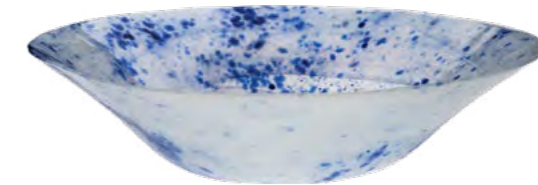

D Ø 38,5 x h: 8,7 cm Bowl
PC 3014 **C** 67 **PA** 3 / 6