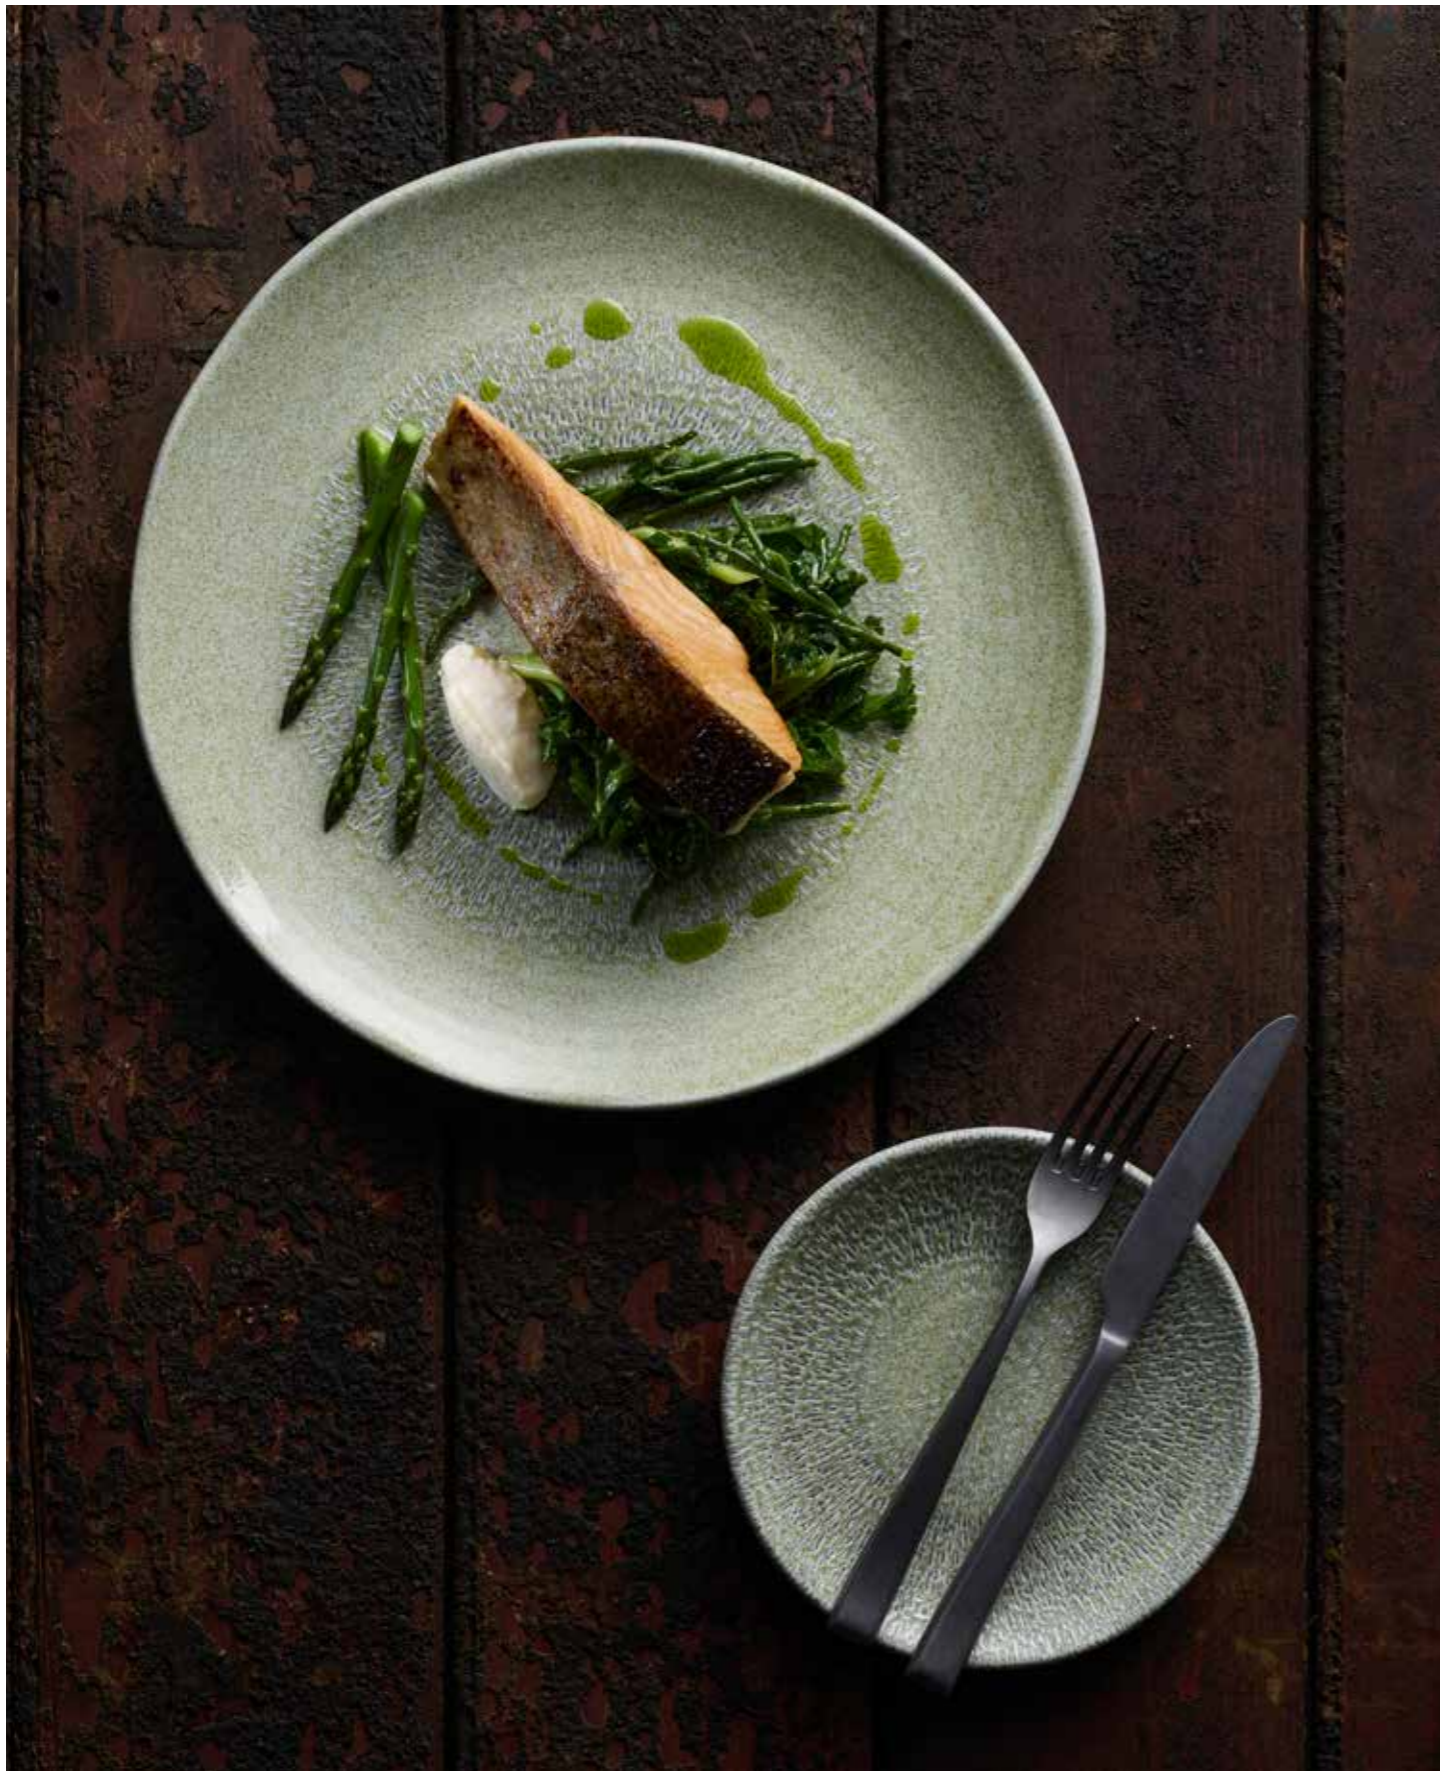

Harvest Grain | Speckled Green

Launched Summer 2023